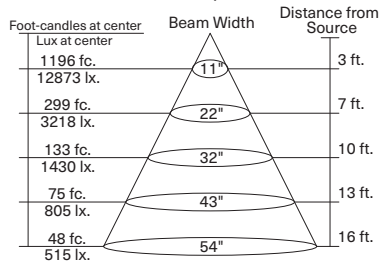

LED-716-12

1485 Lumens, 16w, 12° Optics, 2700°K, 95CRI