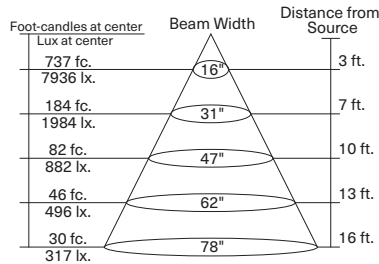

LED-716-22

1406 Lumens, 16w, 22° Optics, 2700°K, 95CRI