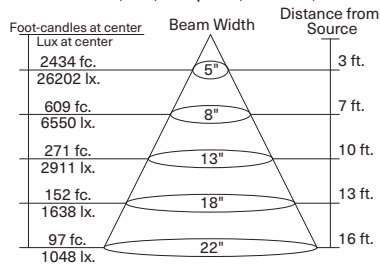

LED-708-6

433 Lumens, 8w, 6° Optics, 2700°K, 95CRI