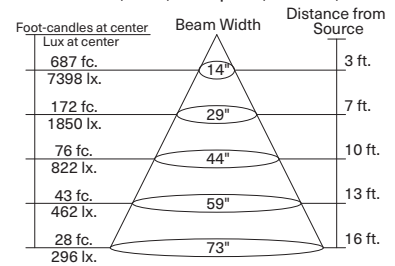

LED-714-22

1160 Lumens, 14w, 22° Optics, 2700°K, 95CRI