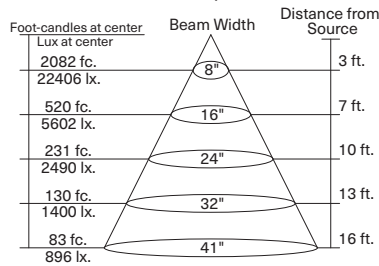

LED-714-12

1189 Lumens, 14w, 12° Optics, 2700°K, 95CRI