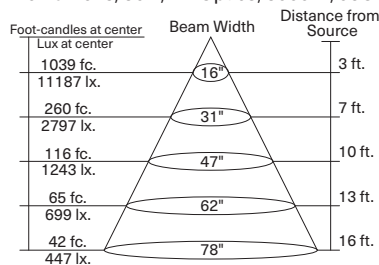

LED-930-22

2119 Lumens, 30w, 22° Optics, 3000°K, 95CRI