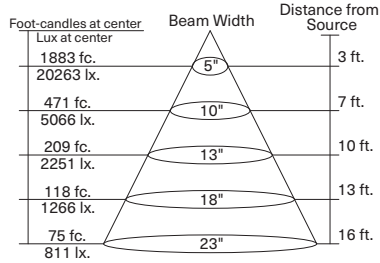

### LED-506-6

337 Lumens, 6w, 6° Optics, 2700°K, 95CRI