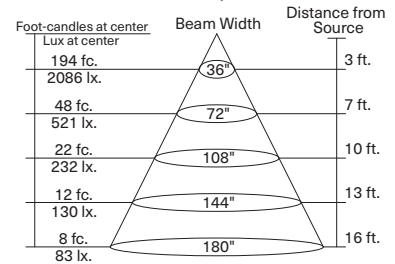

LED-716-45

1351 Lumens, 16w, 45° Optics, 2700°K, 95CRI